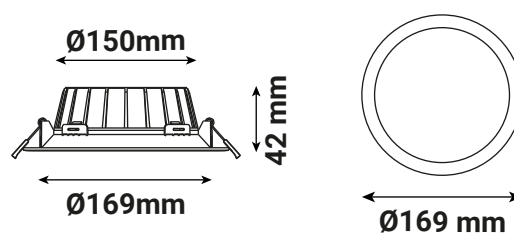

**Flux sortant : 3000K - 1645 lm / 4000K - 1745 lm\* / 6500K - 1765lm**

Puissance absorbée : 15 W

Dimmable : Non

Température couleur : 3000 K - 4000 K - 6500 K

Dimensions (Ø x H) : 169 x 42 mm

Emballage : Boite

## Paramètres

Index Rendu Couleur (IRC) : > 80

Lumens/Watt : ≈ 116 lm/W

Température de travail : -10 °C / +40 °C

Matériaux utilisés : Alu + PC

Durée de vie : L70B50 - 50,000h

Poids Net : ≈ 0.290 Kg

## Dimensions