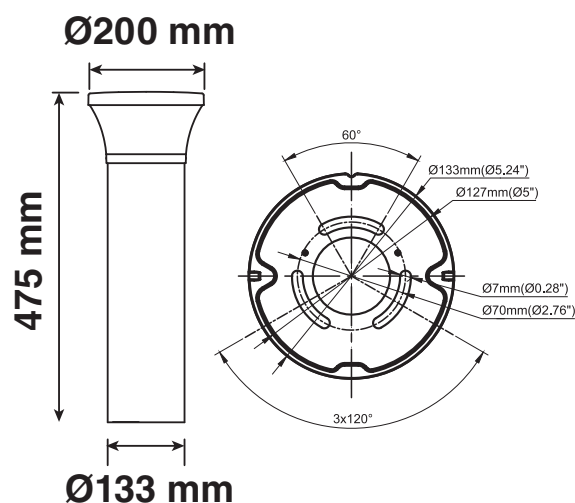

FUSAIN

POTELET - NOIR - ROND

25W - 3000K/4000K/5000K - Ø133 X 475 MM - IP66

Ref. 100342

Type : Potelet LED CCT

Finition extérieure : Noir (RAL 9017)

Lumens : 2300-2500-2420 Lm

Puissance absorbée : 25W

Puissance restituée : 225W

Température couleur : 3000K/4000K*/5000K

Dimmable : Non

Dimensions (Ø x H) : Ø133 x 475 mm

Matériaux : Aluminium + PC

EAN : 33701124431677

Emballage : Boîte

* réglage usine

Indice de protection IK : IK08

Poids Net : 3.800 Kg

Dimensions

Ce produit contient une source lumineuse de classe d'efficacité énergétique

Les produits présentés dans les documents, offres commerciales, catalogues ou fiches techniques sont soumis à modification sans préavis.
Les caractéristiques ne deviennent contractuelles qu'après accord écrit de la direction de MIIDEX LIGHTING.