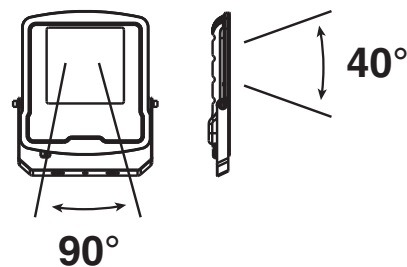

Température couleur : 3000 K

Dimmable : Non

Dimensions (H x l x P) : 321 x 282 x 41 mm

Longueur câble : 80 cm 3G1.0 mm² HO5RN-F

Emballage : Boite

EAN : 3701124432834

Dimensions

Paramètres

Durée de vie : 50,000h

Poids Net : 1,72 Kg

Indice ULOR : <3%

Luminaire installé à l'horizontal
éclairage vers le bas

Angle

Ce produit contient une source lumineuse de classe d'efficacité énergétique

Les produits présentés dans les documents, offres commerciales, catalogues ou fiches techniques sont soumis à modification sans préavis.
Les caractéristiques ne deviennent contractuelles qu'après accord écrit de la direction de MIIDEX LIGHTING.