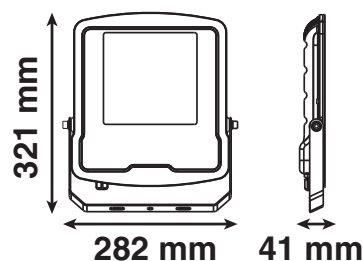

Température couleur : 3000 K

Dimmable : Non

Dimensions (H x l x P) : 321 x 282 x 41 mm

Longueur câble : 80 cm 3G1.0 mm² HO5RN-F

Emballage : Boite

EAN : 3701124432834

Dimensions

Paramètres

Durée de vie : 50,000h

Poids Net : 1,72 Kg

Indice ULOR : <3%

Luminaire installé à l'horizontal
éclairage vers le bas

Angle

Ce produit contient une source lumineuse de classe d'efficacité énergétique

Les produits présentés dans les documents, offres commerciales, catalogues ou fiches techniques sont soumis à modification sans préavis.
Les caractéristiques ne deviennent contractuelles qu'après accord écrit de la direction de MIIDEX LIGHTING.