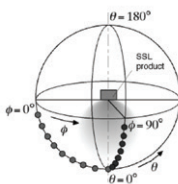

Température couleur : 3000 K

Dimmable : Non

Dimensions (H x l x P) : 321 x 282 x 41 mm

Longueur câble : 80 cm 3G1.0 mm² HO5RN-F

Emballage : Boite

EAN : 3701124432834

Dimensions

Paramètres

Durée de vie : 50,000h

Poids Net : 1,72 Kg

Indice ULOR : <3%

Luminaire installé à l'horizontal
éclairage vers le bas

Angle

Ce produit contient une source lumineuse de classe d'efficacité énergétique

Les produits présentés dans les documents, offres commerciales, catalogues ou fiches techniques sont soumis à modification sans préavis.
Les caractéristiques ne deviennent contractuelles qu'après accord écrit de la direction de MIIDEX LIGHTING.