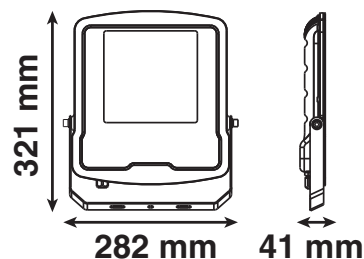

Température couleur : 4000 K

Dimmable : Non

Dimensions (H x l x P) : 321 x 282 x 41 mm

Emballage : Boite

EAN : 3701124432841

Dimensions

Paramètres

Index Rendu Couleur (IRC) : > 80

Poids Net : 1,72 Kg

Angle

Ce produit contient une source lumineuse de classe d'efficacité énergétique

Les produits présentés dans les documents, offres commerciales, catalogues ou fiches techniques sont soumis à modification sans préavis.
Les caractéristiques ne deviennent contractuelles qu'après accord écrit de la direction de MIIDEX LIGHTING.