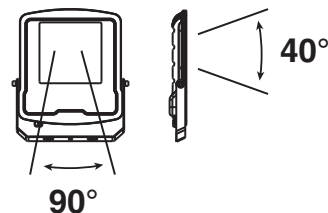

Température couleur : 4000 K

Dimmable : Non

Dimensions (H x l x P) : 321 x 282 x 41 mm

Emballage : Boite

EAN : 3701124432841

Dimensions

Paramètres

Index Rendu Couleur (IRC) : > 80

Poids Net : 1,72 Kg

Angle

Ce produit contient une source lumineuse de classe d'efficacité énergétique

Les produits présentés dans les documents, offres commerciales, catalogues ou fiches techniques sont soumis à modification sans préavis.
Les caractéristiques ne deviennent contractuelles qu'après accord écrit de la direction de MIIDEX LIGHTING.