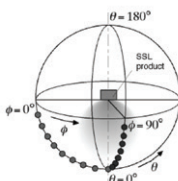

Température couleur : 3000 K

Dimmable : Non

Dimensions (H x l x P) : 420 x 332 x 51 mm

Longueur câble : 80 cm 3G1.0 mm² HO5RN-F

Emballage : Boite

EAN : 3701124432858

Dimensions

Paramètres

Durée de vie : 50,000h

Poids Net : 3,8 Kg

Indice ULOR : <3%

Luminaire installé à l'horizontal
éclairage vers le bas

Angle

Ce produit contient une source lumineuse de classe d'efficacité énergétique

Les produits présentés dans les documents, offres commerciales, catalogues ou fiches techniques sont soumis à modification sans préavis.
Les caractéristiques ne deviennent contractuelles qu'après accord écrit de la direction de MIIDEX LIGHTING.