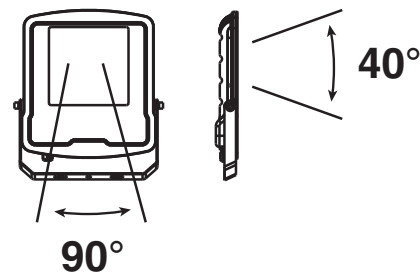

Température couleur : 3000 K

Dimmable : Non

Dimensions (H x l x P) : 420 x 332 x 51 mm

Longueur câble : 80 cm 3G1.0 mm² HO5RN-F

Emballage : Boite

EAN : 3701124432858

Dimensions

Paramètres

Durée de vie : 50,000h

Poids Net : 3,8 Kg

Indice ULOR : <3%

Luminaire installé à l'horizontal
éclairage vers le bas

Angle

Ce produit contient une source lumineuse de classe d'efficacité énergétique

Les produits présentés dans les documents, offres commerciales, catalogues ou fiches techniques sont soumis à modification sans préavis.
Les caractéristiques ne deviennent contractuelles qu'après accord écrit de la direction de MIIDEX LIGHTING.