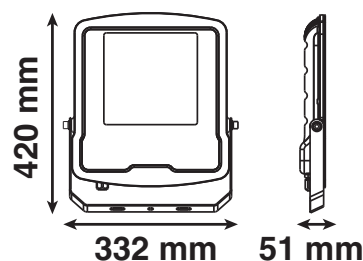

Température couleur : 3000 K

Dimmable : Non

Dimensions (H x l x P) : 420 x 332 x 51 mm

Longueur câble : 80 cm 3G1.0 mm² HO5RN-F

Emballage : Boite

EAN : 3701124432858

Dimensions

Paramètres

Durée de vie : 50,000h

Poids Net : 3,8 Kg

Indice ULOR : <3%

Luminaire installé à l'horizontal
éclairage vers le bas

Angle

Ce produit contient une source lumineuse de classe d'efficacité énergétique

Les produits présentés dans les documents, offres commerciales, catalogues ou fiches techniques sont soumis à modification sans préavis.
Les caractéristiques ne deviennent contractuelles qu'après accord écrit de la direction de MIIDEX LIGHTING.