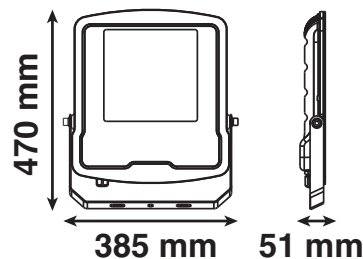

Température couleur : 4000 K

**Dimmable : Non**

Dimensions (L x l x H) : 470 x 51 x 385 mm

Emballage : Boite

EAN : 3701124432889

#### Dimensions