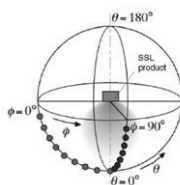

Dimensions (H x l x P): 155 x 218 x 23 mm

Emballage : Boite

Longueur câble : 80 cm 3G 1.0 mm² HO5RN-F

EAN : 3701124428004

En milieu oxydant (salin type bord de mer notamment) lors de la pose, l'intégrité de la couche de protection de la peinture du produit ou son support doit être assurée. En cas de détérioration, une nouvelle couche de vernis de protection spécifique doit être appliquée. La rouille pourrait attaquer le support et le fragiliser.

Matériaux utilisés : Aluminium + Verre

Durée de vie : 25,000h

Poids Net : 0,720 Kg

Indice ULOR : 0
Luminaire installé à l'horizontal
éclairage vers le bas

Dimensions

Accessoires non fournis

Piquet de fixation : Réf.8000