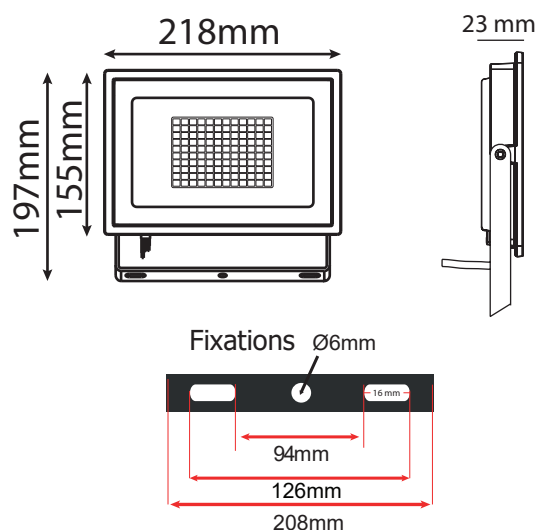

Dimensions (H x l x P): 155 x 218 x 23 mm

Emballage : Boite

Longueur câble : 80 cm 3G 1.0 mm² HO5RN-F

EAN : 3701124428004

En milieu oxydant (salin type bord de mer notamment) lors de la pose, l'intégrité de la couche de protection de la peinture du produit ou son support doit être assurée. En cas de détérioration, une nouvelle couche de vernis de protection spécifique doit être appliquée. La rouille pourrait attaquer le support et le fragiliser.

Matériaux utilisés : Aluminium + Verre

Durée de vie : 25,000h

Poids Net : 0,720 Kg

Indice ULOR : 0
Luminaire installé à l'horizontal
éclairage vers le bas

Dimensions

Accessoires non fournis

Piquet de fixation : Réf.8000