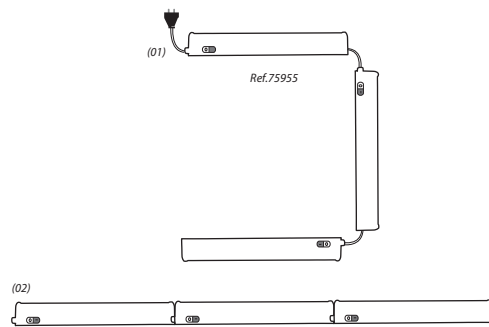

LINE HOME II REGLETTE LED - T5 - 1177mm 18W - 1800 LM - 3000K

câble de liaison

Paramètres Optiques

Efficacité Lumineuse : > 90%
Index Rendu Couleur (IRC) : > 80
Lumens / watt : ≈100 Lm/w

Paramètres Electriques

Nouveauté : données en cours de validation

Ref.75955
Câble d'alimentation 1,5m vendu séparément

Ref. 100348

Réglette format T5

Lumens : 1800 Lm

Puissance absorbée : 18W

Puissance restituée : ≈162W

Dimmable : Non

Dimensions (L x l x H) : 1177 x 24 x 36 mm

Température couleur : 3000K

Emballage : Boite

EAN : 3701124431738

Câble d'alimentation 150 cm : Ref.75955

Câble de liaison = 30 cm

Dimensions

Sur un même départ secteur,
il est possible de faire fonctionner jusqu'à 10 réglettes (relié
(01) ou non par un câble de liaison (02)) indépendamment
les unes des autres.