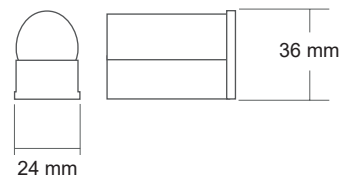

LINE HOME II REGLETTE LED - T5 - 1177mm 18W - 1800 LM - 3000K

câble de liaison

Paramètres Optiques

Efficacité Lumineuse : > 90%
Index Rendu Couleur (IRC) : > 80
Lumens / watt : ≈100 Lm/w

Paramètres Electriques

Dimensions (L x l x H) : 1177 x 24 x 36 mm

Température couleur : 3000K

Emballage : Boite

EAN : 3701124431738

Câble d'alimentation 150 cm : Ref.75955

Câble de liaison = 30 cm

Dimensions

Sur un même départ secteur,
il est possible de faire fonctionner jusqu'à 10 réglettes (relié
(01) ou non par un câble de liaison (02)) indépendamment
les unes des autres.