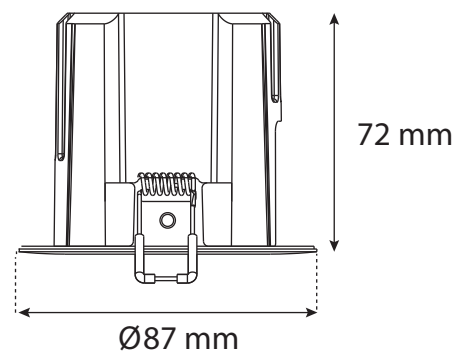

Dimensions

*nouveau classement énergétique conforme à la réglementation en vigueur depuis le 01/09/2021

Les normes internationales fixent la tolérance du flux lumineux et de la charge associée à ± 10%. La température des couleurs est soumise à une tolérance pouvant aller jusqu'à +/-150° Kelvin par rapport à la valeur nominale.

Les produits présentés dans les documents, offres commerciales, catalogues ou fiches techniques sont soumis à modification sans préavis.

Les caractéristiques ne deviennent contractuelles qu'après accord écrit de la direction de MIIDEX LIGHTING.