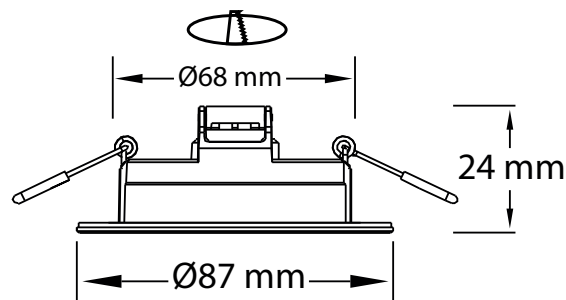

Dimensions

*nouveau classement énergétique conforme à la réglementation en vigueur depuis le 01/09/2021

Les normes internationales fixent la tolérance du flux lumineux et de la charge associée à ± 10%. La température des couleurs est soumise à une tolérance pouvant aller jusqu'à +/-150° Kelvin par rapport à la valeur nominale.

Les produits présentés dans les documents, offres commerciales, catalogues ou fiches techniques sont soumis à modification sans préavis.

Les caractéristiques ne deviennent contractuelles qu'après accord écrit de la direction de MIIDEX LIGHTING.