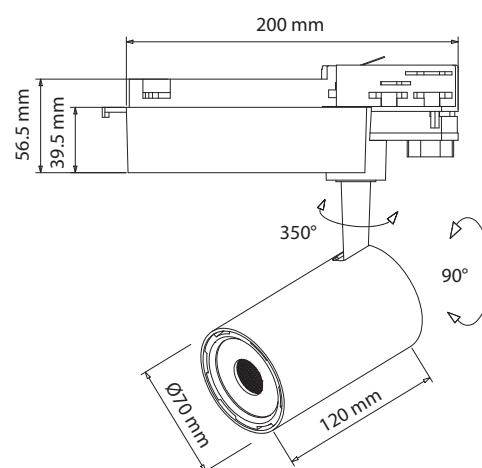

## Ref. 8351

Produit : Spot LED sur rail  
+ adaptateur rail 3 allumages

Finition extérieure : Blanc

**Lumens : 2200 Lm**

Puissance absorbée : 25W

Puissance restituée : ≈225W

Dimmable : Non

Température couleur : 3000K

**Orientable : Oui**

Diamètre : Ø70 mm

Emballage : Boite

EAN : 3701124409171

Angle : 24°

Matériaux utilisés : Aluminium + PC

Durée de vie théorique de la LED : 30,000 Heures

ON/OFF > 100 000

Indice de protection IP : IP20

Poids Net : ≈0,581 Kg

## Dimensions

Ce produit contient une source lumineuse de classe d'efficacité énergétique

Les normes internationales fixent la tolérance du flux lumineux et de la charge associée à  $\pm 10\%$ . La température des couleurs est soumise à une tolérance pouvant aller jusqu'à  $\pm 150^\circ$  Kelvin par rapport à la valeur nominale. Les produits présentés dans les documents, offres commerciales, catalogues ou fiches techniques sont soumis à modification sans préavis. Les caractéristiques ne deviennent contractuelles qu'après accord écrit de la direction de MIIDEX LIGHTING.